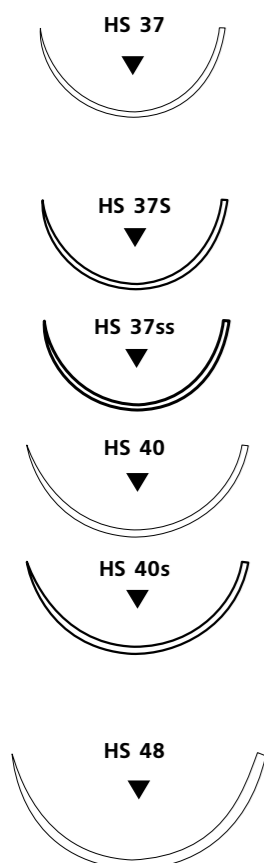

Игла длина, мм	Нить длина, см цвет	Размер (USP, метрический)							
		5/0 1	4/0 1,5	3/0 2	2/0 3	0 3,5	1 4	2 5	3 6

обратнорезающая игла 1/2 окружности

90 фиолетовый				C1048494	C1048495	C1048496	C1048497	C1048498	
90 неокрашенный					C0049294	C0049295	C0049296	C0049297	
70 90 фиолетовый					C1048294 C1048596	C1048296 C1048582	C1048297 C1048583	C1048298 C1048599	
70 фиолетовый					C1048085	C1048086	C1048087		
90 фиолетовый					C1048485	C1048486	C1048487	C1048488	
70 90 фиолетовый					C1048267 C1048585	C1048268 C1048586	C1048269 C1048587	C1048588	
70 90 фиолетовый						C1048261 C1048461	C1048262 C1048462	C1048463	
90 неокрашенный						C0049362	C0049363	C0049364	

Игла длина, мм	Нить длина, см цвет	Размер (USP, метрический)							
		6/0 0,7	5/0 1	4/0 1,5	3/0 2	2/0 3	0 3,5	1 4	2 5

обратнорезающая игла 3/8 окружности

45 фиолетовый	C1048202								

С – коробка по 36 шт. В – коробка по 24 шт. G – коробка по 12 шт.

Игла длина, мм	Нить длина, см цвет	Размер (USP, метрический)							
		6/0 0,7	5/0 1	4/0 1,5	3/0 2	2/0 3	0 3,5	1 4	2 5

обратнорезающая игла 3/8 окружности