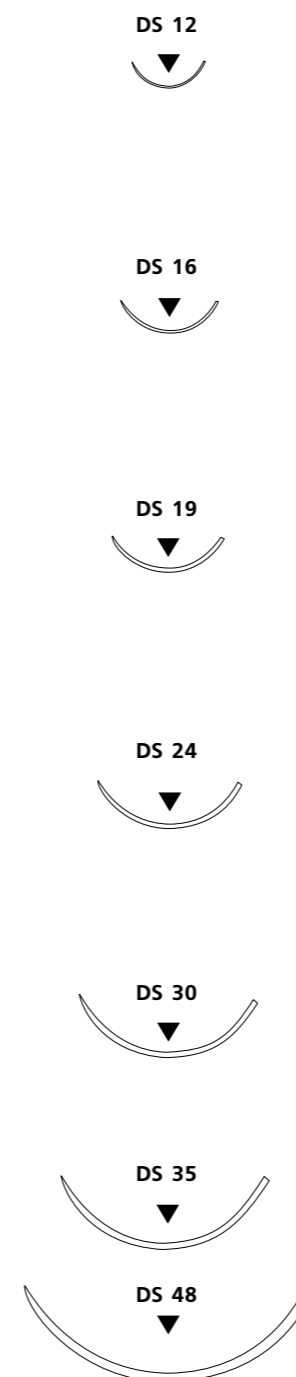

45 70 фиолетовый	C1048206 C1048507	C1048207 C1048507	C1048208					
45 70 неокрашенный	C0049330	C0049331	C0049208					
45 70 фиолетовый		C1048212	C1048213 C1048513	C1048214 C1048514				
45 неокрашенный			C0049213					
45 70 фиолетовый		C1048219 C1048419	C1048220 C1048420	C1048221 C1048421	C1048422			
45 70 неокрашенный		C0049219 C0049419	C0049220 C0049420	C0049221 C0049421				
70 фиолетовый			C1048234	C1048235	C1048236	C1048237		
70 неокрашенный				C0049235	C0049236			
70 фиолетовый				C1048246	C1048247	C1048248	C1048249	
70 неокрашенный				C0049246	C0049247	C0049248		
70 фиолетовый							C1048258	
70 неокрашенный								C0049282