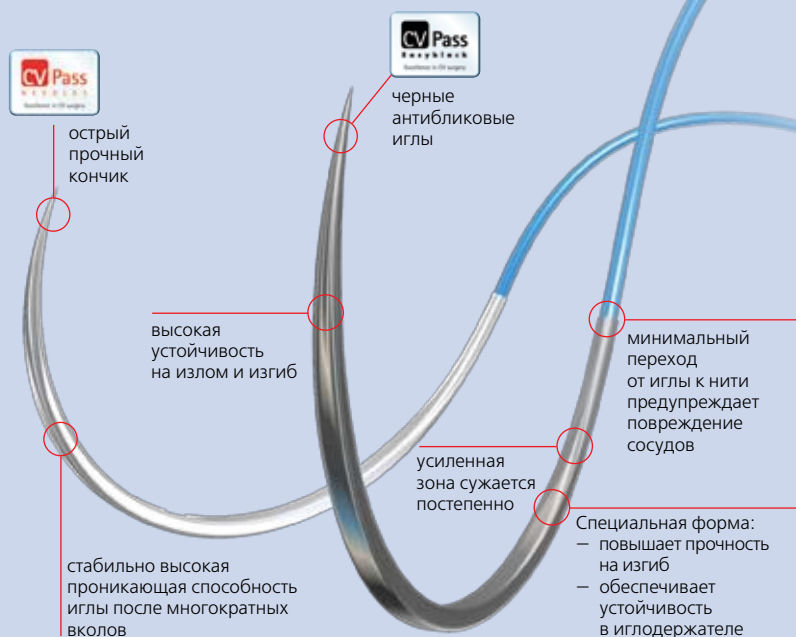

- Высокая устойчивость к растяжению является стабильной характеристикой нити
- Исключительно гладкая поверхность нити минимально травмирует ткань
- Адекватная эластичность и контролируемое линейное растяжение обеспечивают прочный и надежный узел
- Оптимальная гибкость облегчает процесс завязывания узла и делает удобным наложение непрерывного шва

## Иглы Premilene®

- Твердосплавная сталь серии 300 придает игле исключительную прочность
- Высокотехнологичная обработка поверхности и продуманная геометрия тела иглы существенно облегчают ее прохождение сквозь ткани
- Специальная заточка кончика облегчает процесс прохождения иглы сквозь ткани при их повышенном сопротивлении (иглы DSMP, HRC, CV Pass)

## Иглы CV Pass и CV Pass Easyblack

- Колющая игла в виде квадрата со скругленными углами
- Иглы нового поколения, обладающие максимальной прочностью на изгиб и обеспечивающие сохранность тканей
- Оптимальный выбор для сосудистой и сердечно-сосудистой хирургии